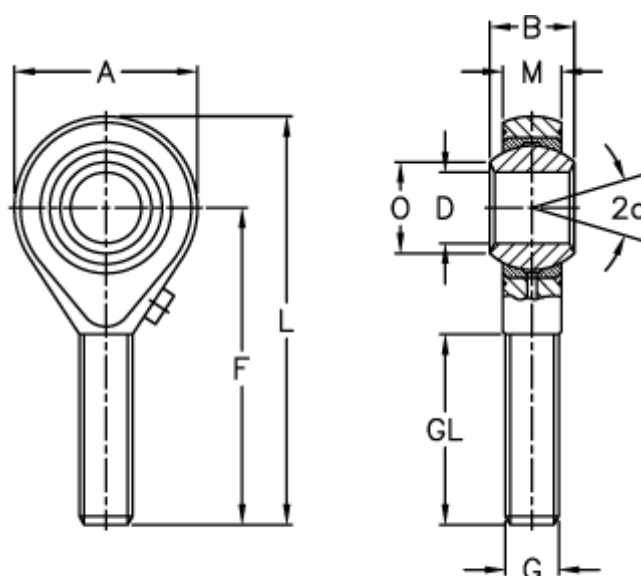

Varenummer: 03204012125
 Beskrivelse: Fluro ledhoved GALS 12 12x1,25
 Med venstregevind

Mål

Str. 2–5 uden smørenippel

A	= 32	L	= 70
a (grader)	= 13	M	= 12
B	= 16	O	= 15.4
D	= 12	Statisk belastning C0 (kN)	= 23.5
Dynamisk belastning C (kN)	= 13.5	Tilladelige o/min	= 860
F	= 54	Vægt (g)	= 87
g	= M12x1,25		
GL	= 33		